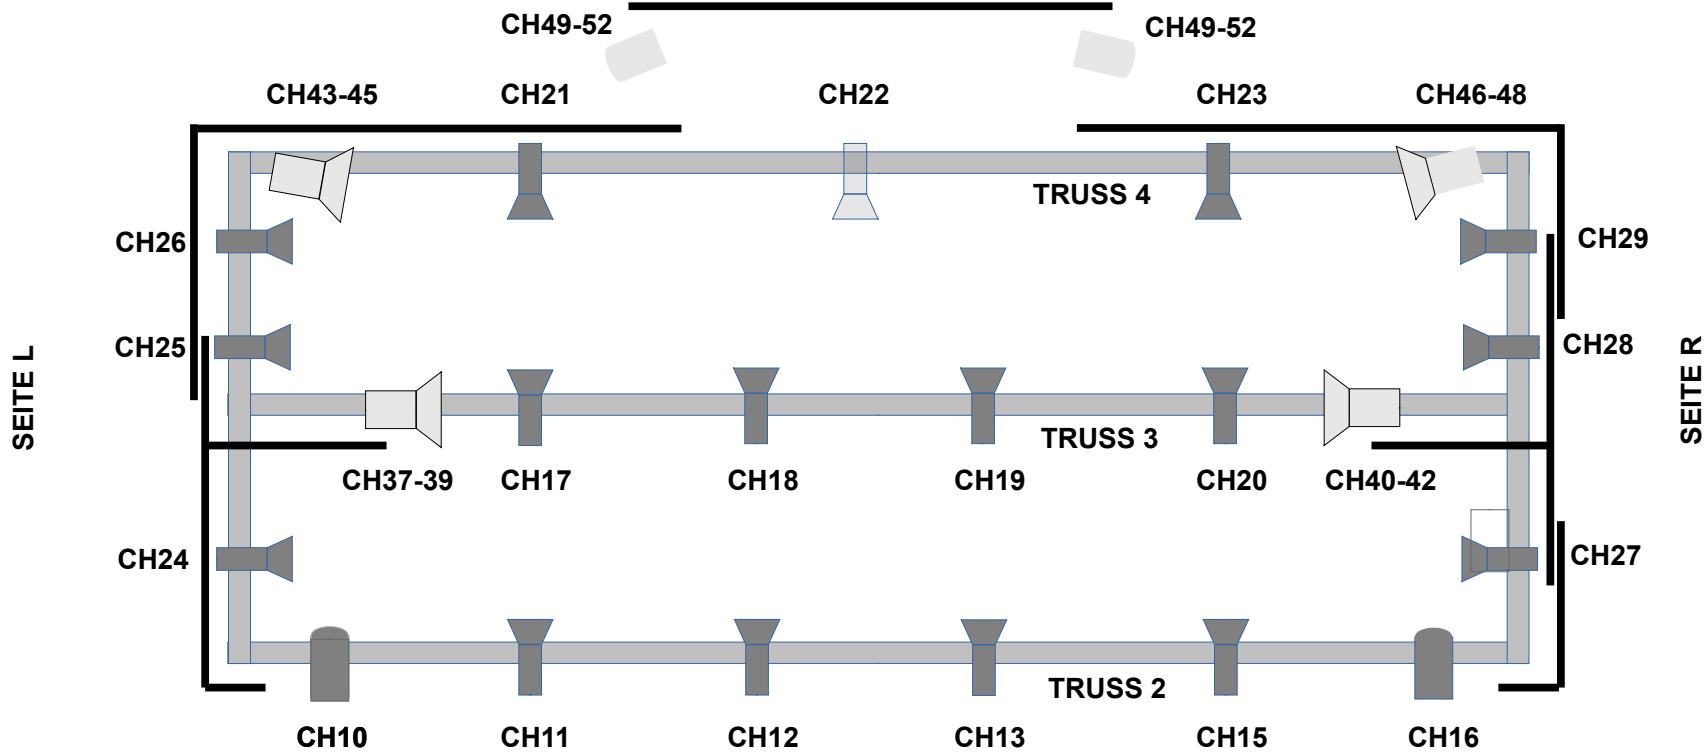

# THEATER DUO FISCHBACH LICHT PLAN

-  STRAND BRIO Profiler / ETC
-  PAR 56
-  PC / Fresnel
-  Eurolite Zeitgeist Spot LED
-  LED PAR 4 Kanal

T13 TRUSS Farb Code:

- FIXSTROM LICHT: BLAU-GELB
- FRONT TRUSS: WEISS
- TRUSS 2: ROT
- TRUSS 3: BLAU
- TRUSS 4: BLAU-ROT
- SEITE L: GRÜN
- SEITE R: GELB